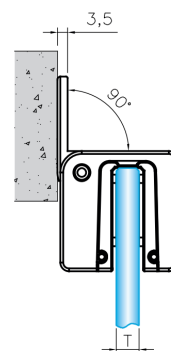

## BISAGRA SIMPLE

90 x 43 mm

### Características técnicas:

- Retención a 0° y +90°
- Peso máximo puerta: 100 kg
- Ancho máximo puerta: 1200 mm
- Retención regulable  $\pm 1,5^\circ$
- Garantía de 100.000 aperturas
- Cumple norma EN1670 grado 5 (niebla salina)

## BISAGRA DOBLE 180°

90 x 82 mm