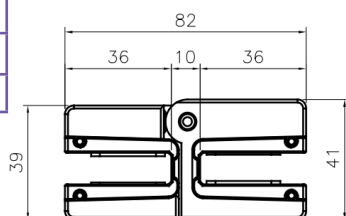

Acabados:

Plata brillo	1561 PB
Efecto inox mate	1561 IN
Negro mate	1561 NE

Juntas para V8/8,36	1564.8
Juntas para V10/10,36	1564.10
Juntas para V12/12,36	1564.12