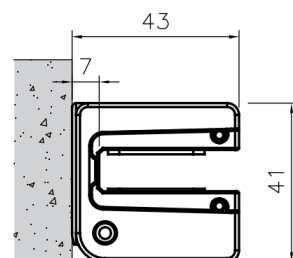

## BISAGRA SIMPLE

90 x 43 mm

### Características técnicas:

- Retención a 0° y +90°
- Peso máximo puerta: 100 kg
- Ancho máximo puerta: 1200 mm
- Retención regulable  $\pm 1,5^\circ$
- Garantía de 100.000 aperturas
- Cumple norma EN1670 grado 5 (niebla salina)

## BISAGRA DOBLE 180°

90 x 82 mm

### Características técnicas:

- Retención a 0° y +90°
- Peso máximo puerta: 100 kg
- Ancho máximo puerta: 1200 mm
- Retención regulable  $\pm 1,5^\circ$
- Garantía de 100.000 aperturas
- Cumple norma EN1670 grado 5