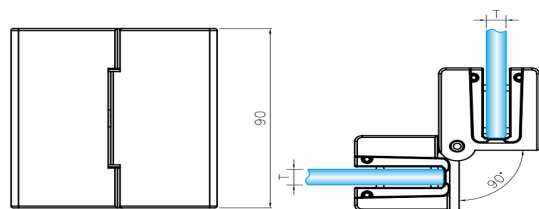

Acabados:

Plata brillo	1561 PB
Efecto inox mate	1561 IN
Negro mate	1561 NE

Juntas para V8/8,36	1564.8
Juntas para V10/10,36	1564.10
Juntas para V12/12,36	1564.12